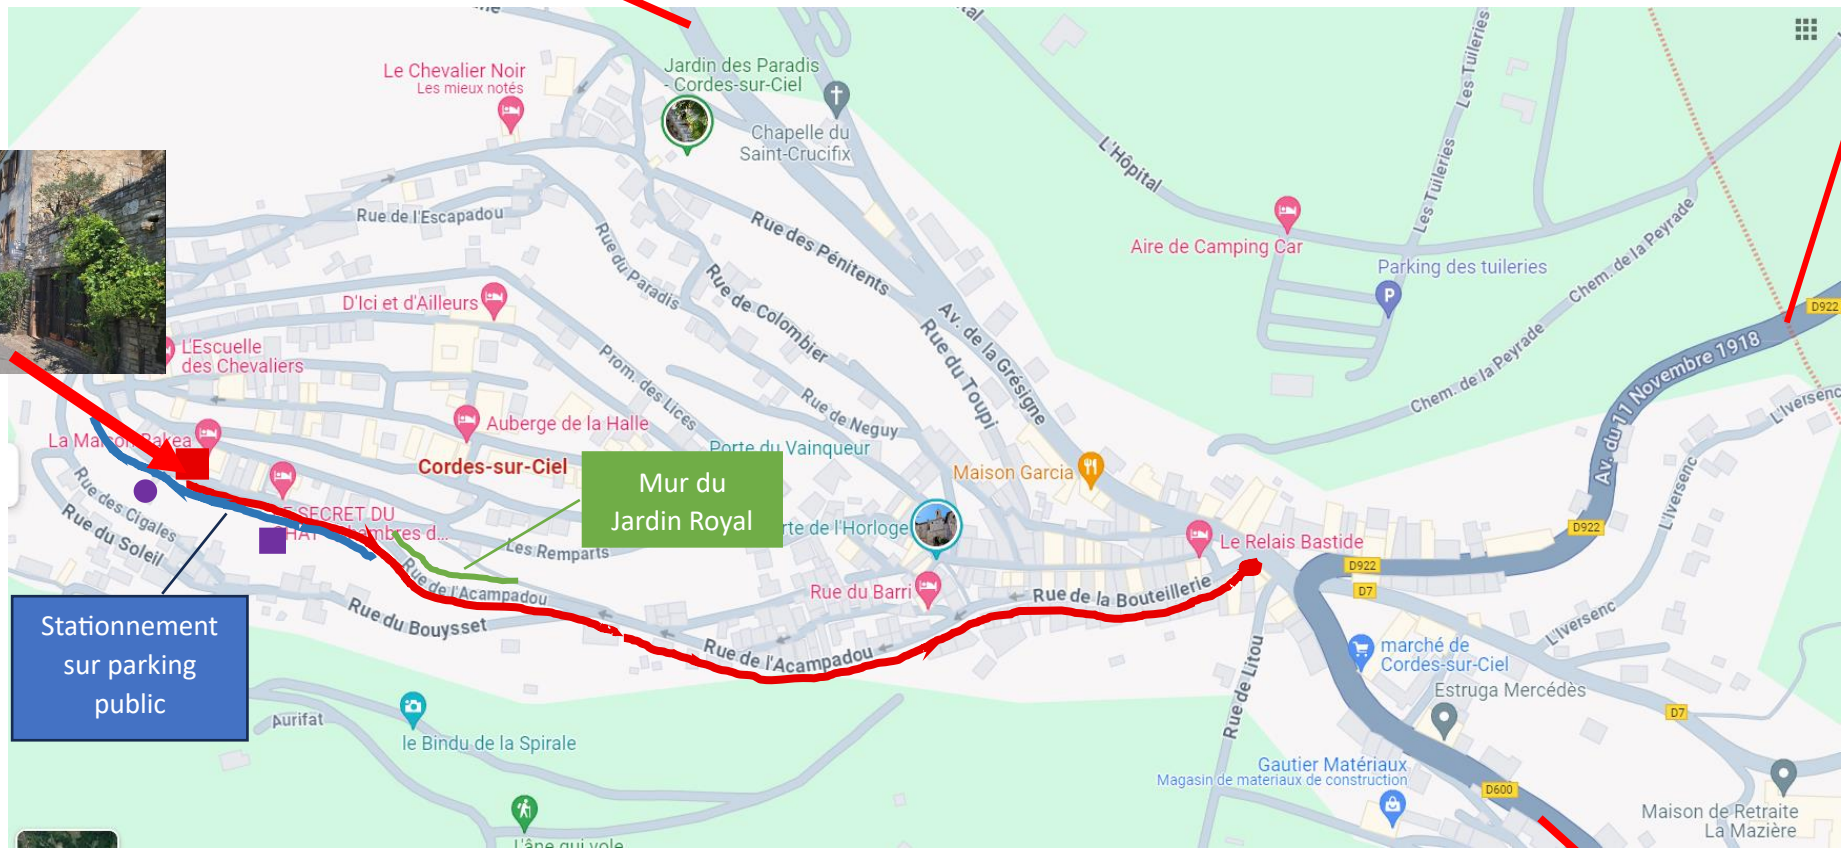

Accès en voiture à la Maison Bakéa – 26 Le Planol, Cordes sur Ciel – tel 06 84 71 2010

Repères vous vous garer : monter par la Rue de la Bouteillerie, arrivé en haut de la rue de l'Acampadou vous verrez à droite un très grand mur (**Jardin Royal**) Continuer 100 mètres, la rue devient plate, à partir de là vous pouvez vous stationner sur **les emplacements qui se trouvent à gauche**.

La Maison Bakéa se trouve au milieu de la rue du Planol, entre une **maisonnette carrée et une tour ronde**.

Arrivée depuis
Montauban et
Saint-Antonin
Noble Val

Arrivée depuis
Najac,
Villefranche de
Rouergue
et Carmaux

Arrivée depuis
d'Albi, Gaillac,
Toulouse